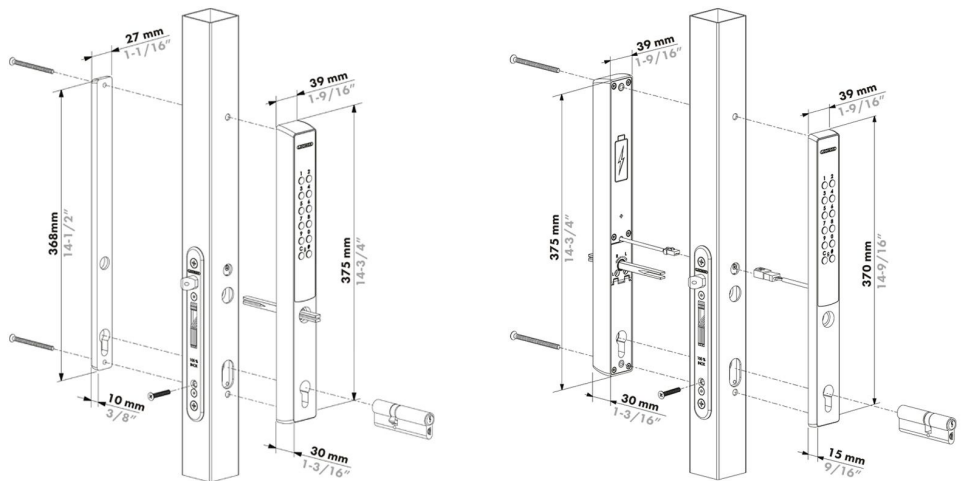

VERA

BATTERIDREVET KODELÅS TIL INDBYGNINGSLÅS

Tilføj let et adgangskodekode system til porte og låger, Med denne nyhed fra Locinox

Kodelåsen monteres på eksisterende indbygningslåse, så som FORTY-, FIFTY-, SIXTY- eller EIGHTYLOCK.

Fåes med kodelås til en side eller 2 sider

LÆS
MERE

SPECIFIKATIONER

| | |
|----------------------------|---|
| Modeller | Enkelt sidet Dobbelt sidet |
| Profil dybde (port) | 40, 50, 60 mm |
| Materialer | Aluminiums hus Sort: Pulverlakeret Zilver: Anodized |
| Cylinder | EU cylinder (Inkluderet) VSZ: Forskellig kodning GSZ: Ens kodning |
| Strøm forsyning | Batteripakke (inkluderet) Levetid: 150T (+10år med +40åbninger pr dag) |
| Montering | Quick fix |
| Tilpasning | Højre/venstre vendt |
| Farver | Zilver eller RAL 9005 |